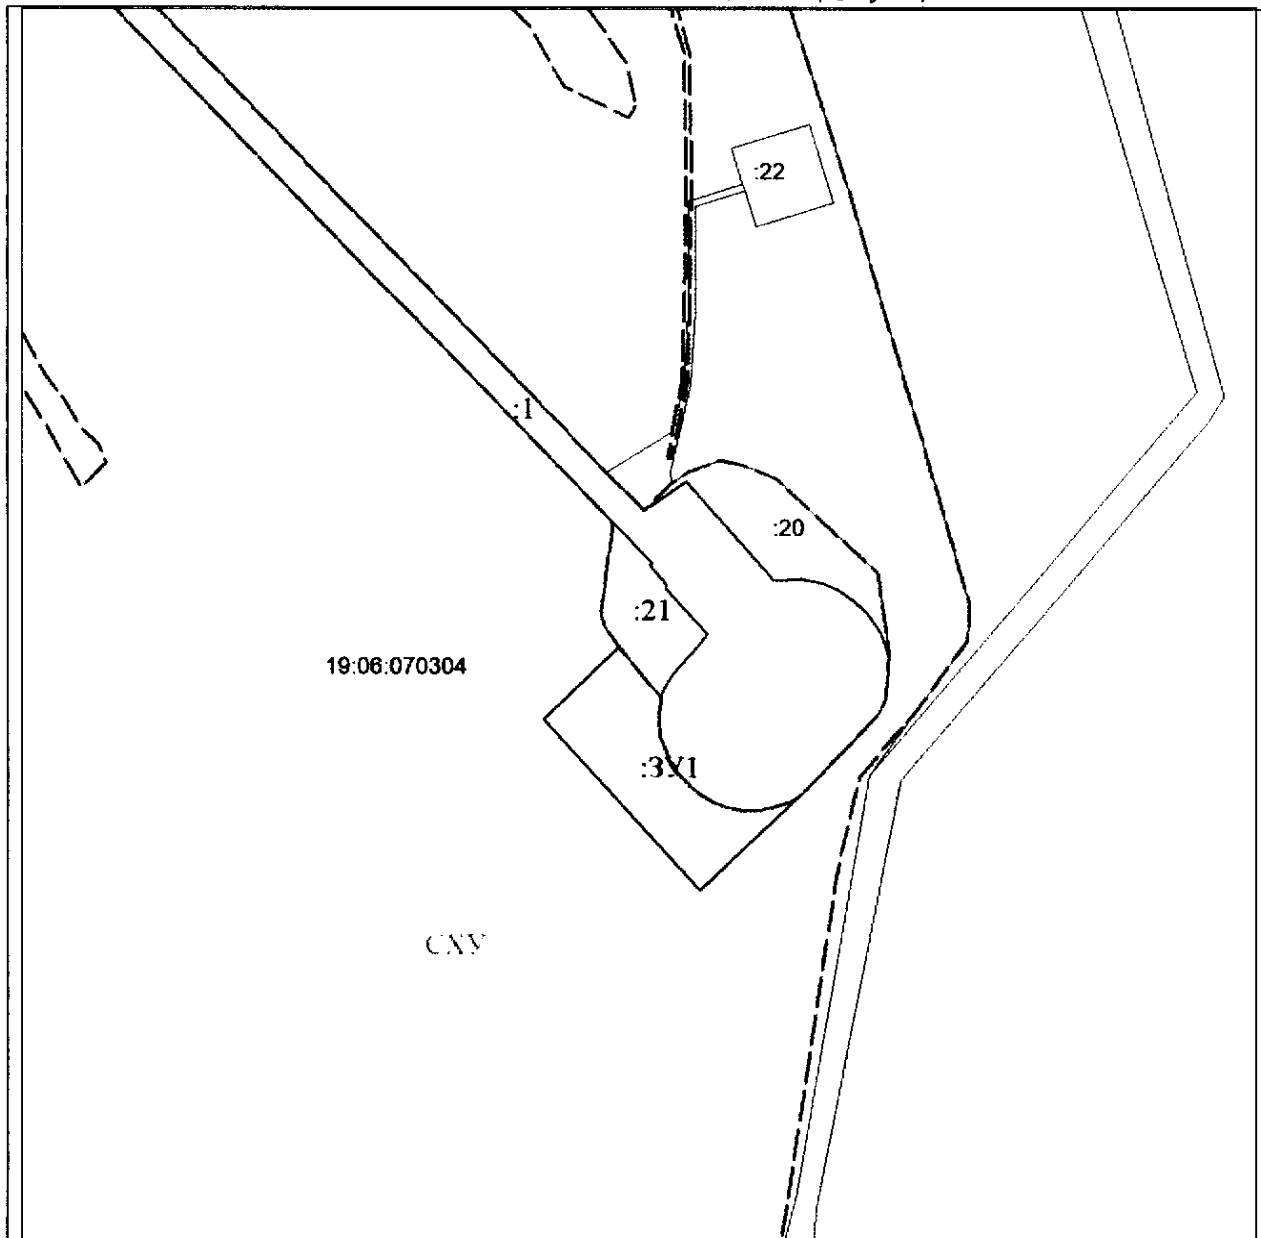

Приложение к
постановлению
администрации Бейского
района
от 05.10.2018г. № 685

Масштаб 1:8000

Условные обозначения:

Ориентировочная граница зоны СХУ

Вновь образованная часть границы, сведения о которой достаточны для определения ее местоположения

Надписи вновь образованного земельного участка

Существующая часть границы, имеющиеся в ЕГРН сведения о которой достаточны для определения ее местоположения

Надписи кадастрового номера земельного участка